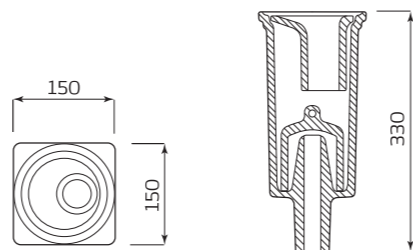

- 150ммx330ммx150мм
- ВЕС 1,8кг

ТЮЛЬПАН «ПАРУС»

ХАРАКТЕРИСТИКИ:

- УМЫВАЛЬНИК «ПАРУС»
- ПОСТАМЕНТ «АНТЕЙ»

ГАБАРИТЫ:

- 545ммx890ммx448мм
- ВЕС 21,9кг

ПОСТАМЕНТ «САЛЮТ»

ВАРИАНТЫ: