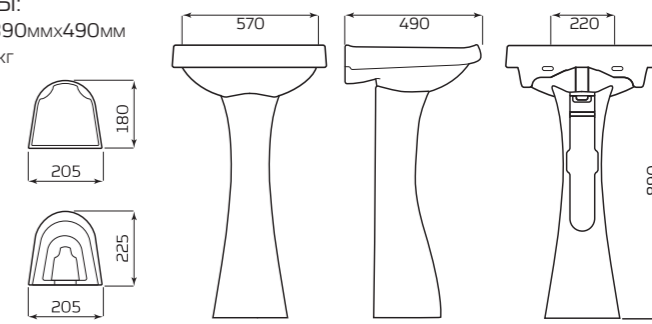

- УМЫВАЛЬНИК «ВОДОЛЕЙ»
- ПОСТАМЕНТ «САЛЮТ»
- ПОСТАМЕНТ «АНТЕЙ»

ГАБАРИТЫ:

- 570ммx890ммx490мм
- ВЕС 23,4кг

УМЫВАЛЬНИК ОПТИМА-56 С ТУМБОЙ

ХАРАКТЕРИСТИКИ:

УМЫВАЛЬНИК

- С ОТВЕРСТИЕМ
- ПЕРЕЛИВ

ТУМБА