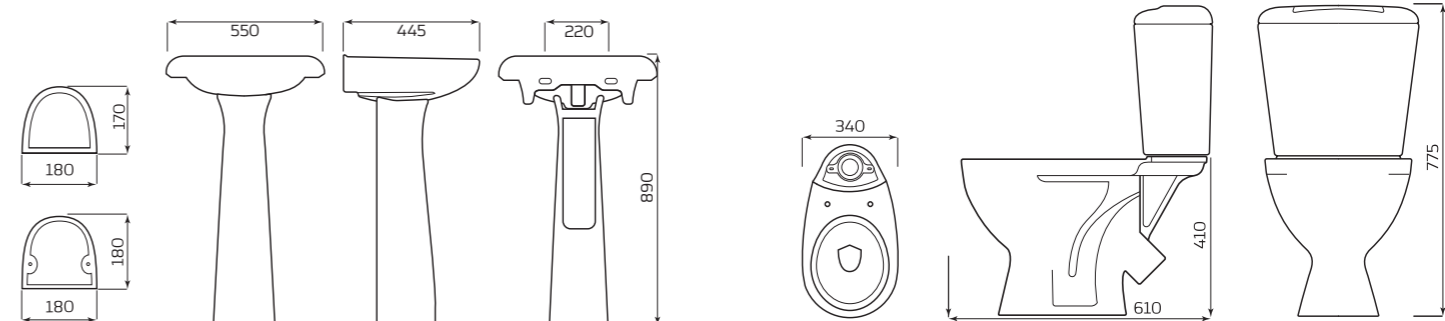

ХИМИЧЕСКИСТОЙКАЯ ГЛАЗУРЬ

Продукция Лобненского стройфарфора покрыта химическистойкой глазурью, которая продлевает их срок службы и защищает от механических и химических повреждений.