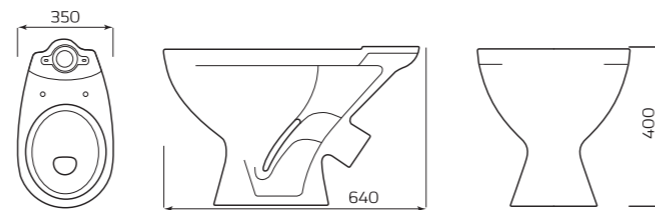

ХАРАКТЕРИСТИКИ:

- ВОРОНКООБРАЗНАЯ ЧАША
- НАГРУЗКА 200кг

ГАБАРИТЫ:

- 350ммx380ммx500мм
- ВЕС 14,4кг

УНИТАЗ «ЕРМАК»

ХАРАКТЕРИСТИКИ:

- ТАРЕЛЬЧАТАЯ ЧАША
- ВЕРТИКАЛЬНЫЙ ВЫПУСК

ГАБАРИТЫ:

- 370ммx420ммx660мм
- ВЕС 15,5кг

УНИТАЗ «ОПТИМА»

ХАРАКТЕРИСТИКИ:

- ВОРОНКООБРАЗНАЯ ЧАША
- КОСОЙ ВЫПУСК

ГАБАРИТЫ:

- 350ммx400ммx640мм
- ВЕС 16,3кг

УНИТАЗ «КОМФОРТ»

ХАРАКТЕРИСТИКИ:

- ТАРЕЛЬЧАТАЯ ЧАША
- КОСОЙ ВЫПУСК

ГАБАРИТЫ:

- 360ммx400ммx660мм
- ВЕС 13,5кг

УНИТАЗ «УНИВЕРСАЛ»

ХАРАКТЕРИСТИКИ:

- ВОРОНКООБРАЗНАЯ ЧАША
- КОСОЙ ВЫПУСК

ГАБАРИТЫ:

- 350ммx400ммx640мм
- ВЕС 16кг

ПИССУАР «ДЕЛЬТА»

ХАРАКТЕРИСТИКИ:

- МОНТАЖ НАСТЕННЫЙ
- ПОДВОД ВОДЫ ВНЕШНИЙ

ГАБАРИТЫ:

- 305ммx420ммx320мм
- ВЕС 7,5кг

УНИТАЗ «УНИВЕРСАЛ» NEW 45°/90°

КОМПЛЕКТ:

- ВОРОНКООБРАЗНАЯ ЧАША
- КОСОЙ/ГОРИЗОНТАЛЬНЫЙ ВЫПУСК