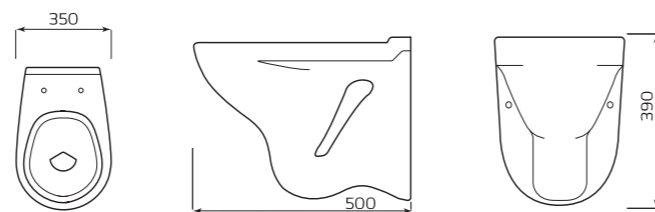

КОМПАКТ «УНИВЕРСАЛ» NEW 90°

- КОМПЛЕКТ:**
- УНИТАЗ «УНИВЕРСАЛ»
 - БАЧОК «УНИВЕРСАЛ»
 - НИЖНЯЯ ПОДВОДКА
 - СИДЕНЬЕ
 - КРЕПЛЕНИЕ
 - АРМАТУРА КНОПКА

- ГАБАРИТЫ:**
- 340ммx775ммx610мм
 - ВЕС 29кг

УНИТАЗ «АНТЕЙ» ПОДВЕСНОЙ

ХАРАКТЕРИСТИКИ:

- ВОРОНКООБРАЗНАЯ ЧАША
- НАГРУЗКА 200кг

ГАБАРИТЫ:

- 350ммx380ммx500мм
- ВЕС 14,4кг

УНИТАЗ «ЕРМАК»

ХАРАКТЕРИСТИКИ:

- ТАРЕЛЬЧАТАЯ ЧАША
- ВЕРТИКАЛЬНЫЙ ВЫПУСК

ГАБАРИТЫ:

- 370ммx420ммx660мм
- ВЕС 15,5кг

УНИТАЗ «ОПТИМА»

ХАРАКТЕРИСТИКИ:

- ВОРОНКООБРАЗНАЯ ЧАША
- КОСОЙ ВЫПУСК

ГАБАРИТЫ:

- 350ммx400ммx640мм
- ВЕС 16,3кг

УНИТАЗ «КОМФОРТ»

ХАРАКТЕРИСТИКИ: