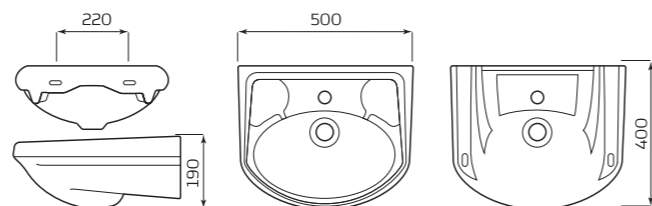

УМЫВАЛЬНИК «БРАВО»

ХАРАКТЕРИСТИКИ:

- С ОТВЕРСТИЕМ
- БЕЗ ОТВЕРСТИЯ

ГАБАРИТЫ:

- УМЫВАЛЬНИК 1 ВЕЛИЧИНЫ
- 500ммx190ммx400мм
- ВЕС 10,4кг

МОНТАЖ:

- КРОНШТЕЙНЫ 240мм

УМЫВАЛЬНИК «ФАКЕЛ» УГЛОВОЙ

ХАРАКТЕРИСТИКИ:

- С ОТВЕРСТИЕМ

ГАБАРИТЫ:

- 470ммx170ммx430мм
- ВЕС 7,7кг