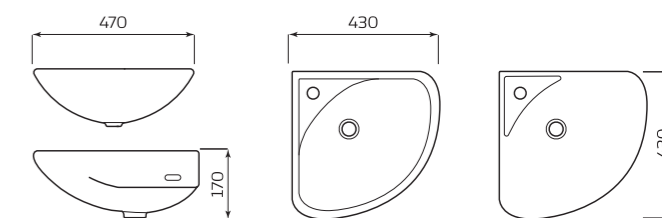

МОНТАЖ:

- КРЕПЛЕНИЕ К СТЕНЕ

УМЫВАЛЬНИК «БРАВО» МЕБЕЛЬНЫЙ

ХАРАКТЕРИСТИКИ:

- С ОТВЕРСТИЕМ

ГАБАРИТЫ:

- УМЫВАЛЬНИК 1 ВЕЛИЧИНЫ
- 500ммx200ммx400мм
- ВЕС 10,5кг