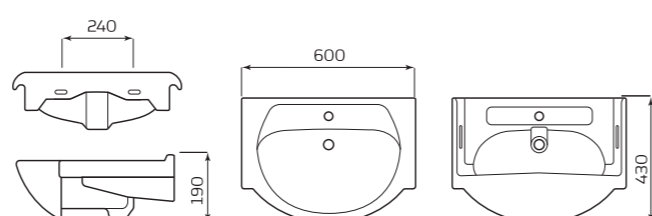

ХАРАКТЕРИСТИКИ:

- С ОТВЕРСТИЕМ
- ПЕРЕЛИВ

ГАБАРИТЫ:

- УМЫВАЛЬНИК 3 ВЕЛИЧИНЫ
- 600ммx190ммx430мм
- ВЕС 12,3кг

МОНТАЖ:

- ТУМБА

ВЫГОДНАЯ ЦЕНА

низкая цена обеспечивается прямыми поставками от производителей