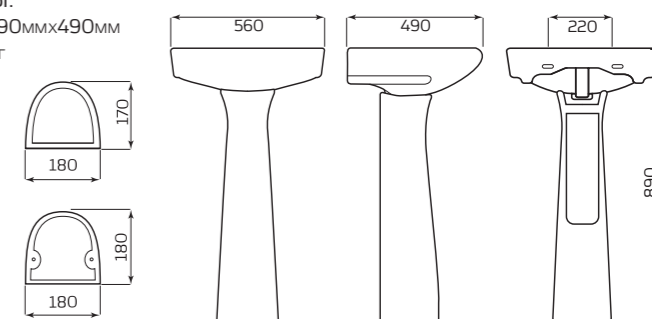

ХАРАКТЕРИСТИКИ:

- УМЫВАЛЬНИК «ОПТИМА»
- ПОСТАМЕНТ «АНТЕЙ»
- ПОСТАМЕНТ «САЛЮТ»

ГАБАРИТЫ:

- 560ммx890ммx490мм
- ВЕС 21,9кг