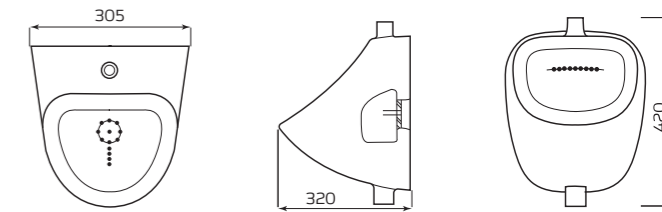

- ТАРЕЛЬЧАТАЯ ЧАША
- КОСОЙ ВЫПУСК

ГАБАРИТЫ:

- 360ммx400ммx660мм
- ВЕС 13,5кг

УНИТАЗ «УНИВЕРСАЛ»

ХАРАКТЕРИСТИКИ:

- ВОРОНКООБРАЗНАЯ ЧАША
- КОСОЙ ВЫПУСК

ГАБАРИТЫ:

- 350ммx400ммx640мм
- ВЕС 16кг

ПИССУАР «ДЕЛЬТА»

ХАРАКТЕРИСТИКИ:

- МОНТАЖ НАСТЕННЫЙ
- ПОДВОД ВОДЫ ВНЕШНИЙ

ГАБАРИТЫ:

- 305ммx420ммx320мм
- ВЕС 7,5кг

УНИТАЗ «УНИВЕРСАЛ» NEW 45°/90°

КОМПЛЕКТ:

- ВОРОНКООБРАЗНАЯ ЧАША
- КОСОЙ/ГОРИЗОНТАЛЬНЫЙ ВЫПУСК