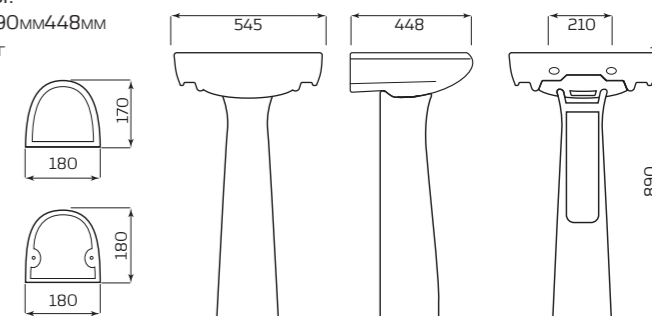

- 150ммx330ммx150мм
- ВЕС 1,8кг

ТЮЛЬПАН «ПАРУС»

ХАРАКТЕРИСТИКИ:

- УМЫВАЛЬНИК «ПАРУС»
- ПОСТАМЕНТ «АНТЕЙ»

ГАБАРИТЫ:

- 545ммx890ммx448мм
- ВЕС 21,9кг

ПОСТАМЕНТ «САЛЮТ»

ВАРИАНТЫ:

- УМЫВАЛЬНИК «ВОДОЛЕЙ»
- УМЫВАЛЬНИК «ОПТИМА»
- УМЫВАЛЬНИК «АНТЕЙ»
- УМЫВАЛЬНИК «ПАРУС»

ГАБАРИТЫ:

- 190ммx685ммx180мм
- ВЕС 10,2кг

ТЮЛЬПАН «АНТЕЙ»

ХАРАКТЕРИСТИКИ:

- УМЫВАЛЬНИК «АНТЕЙ»
- ПОСТАМЕНТ «АНТЕЙ»

ГАБАРИТЫ: