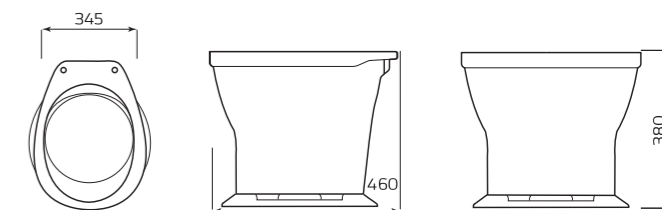

- ТАРЕЛЬЧАТАЯ ЧАША
- КОСОЙ ВЫПУСК

ГАБАРИТЫ:

- 360ммx400ммx660мм
- ВЕС 13,5кг

УНИТАЗ «УНИВЕРСАЛ»

ХАРАКТЕРИСТИКИ:

- ВОРОНКООБРАЗНАЯ ЧАША
- КОСОЙ ВЫПУСК

ГАБАРИТЫ:

- 350ммx400ммx640мм
- ВЕС 16кг

ПИССУАР «ДЕЛЬТА»

ХАРАКТЕРИСТИКИ:

- МОНТАЖ НАСТЕННЫЙ
- ПОДВОД ВОДЫ ВНЕШНИЙ

ГАБАРИТЫ:

- 305ммx420ммx320мм
- ВЕС 7,5кг

УНИТАЗ «УНИВЕРСАЛ» NEW 45°/90°

КОМПЛЕКТ:

- ВОРОНКООБРАЗНАЯ ЧАША
- КОСОЙ/ГОРИЗОНТАЛЬНЫЙ ВЫПУСК

ГАБАРИТЫ:

- 340ммx410ммx610мм
- ВЕС 16кг

УНИТАЗ «ДАЧНЫЙ»

ХАРАКТЕРИСТИКИ:

- ВОРОНКООБРАЗНАЯ ЧАША
- ВЕРТИКАЛЬНЫЙ ВЫПУСК

ГАБАРИТЫ:

- 345ммx380ммx460мм
- ВЕС 11,8кг

БАЧОК «УНИВЕРСАЛ» НИЖНЯЯ ПОДВОДКА

ХАРАКТЕРИСТИКИ:

- НИЖНЯЯ ПОДВОДКА
- АРМАТУРА КНОПКА/ШТОК

ГАБАРИТЫ:

- 380ммx365ммx195мм
- ВЕС 10,5кг

БАЧОК «УНИВЕРСАЛ» БОКОВАЯ ПОДВОДКА

ХАРАКТЕРИСТИКИ:

- БОКОВАЯ ПОДВОДКА
- АРМАТУРА КНОПКА/ШТОК

ГАБАРИТЫ: