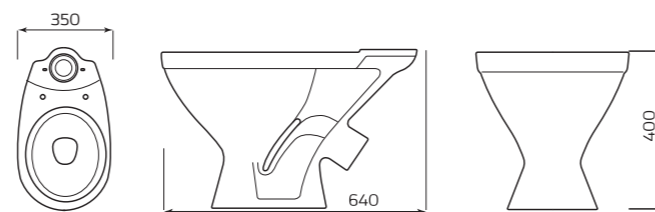

- 370ммx420ммx660мм
- ВЕС 15,5кг

УНИТАЗ «ОПТИМА»

ХАРАКТЕРИСТИКИ:

- ВОРОНКООБРАЗНАЯ ЧАША
- КОСОЙ ВЫПУСК

ГАБАРИТЫ:

- 350ммx400ммx640мм
- ВЕС 16,3кг

УНИТАЗ «КОМФОРТ»

ХАРАКТЕРИСТИКИ:

- ТАРЕЛЬЧАТАЯ ЧАША
- КОСОЙ ВЫПУСК

ГАБАРИТЫ:

- 360ммx400ммx660мм
- ВЕС 13,5кг

УНИТАЗ «УНИВЕРСАЛ»

ХАРАКТЕРИСТИКИ:

- ВОРОНКООБРАЗНАЯ ЧАША
- КОСОЙ ВЫПУСК

ГАБАРИТЫ:

- 350ммx400ммx640мм
- ВЕС 16кг

ПИССУАР «ДЕЛЬТА»

ХАРАКТЕРИСТИКИ:

- МОНТАЖ НАСТЕННЫЙ
- ПОДВОД ВОДЫ ВНЕШНИЙ

ГАБАРИТЫ:

- 305ммx420ммx320мм
- ВЕС 7,5кг

УНИТАЗ «УНИВЕРСАЛ» NEW 45°/90°

КОМПЛЕКТ:

- ВОРОНКООБРАЗНАЯ ЧАША
- КОСОЙ/ГОРИЗОНТАЛЬНЫЙ ВЫПУСК

ГАБАРИТЫ:

- 340ммx410ммx610мм
- ВЕС 16кг

УНИТАЗ «ДАЧНЫЙ»

ХАРАКТЕРИСТИКИ:

- ВОРОНКООБРАЗНАЯ ЧАША
- ВЕРТИКАЛЬНЫЙ ВЫПУСК

ГАБАРИТЫ:

- 345ммx380ммx460мм
- ВЕС 11,8кг

БАЧОК «УНИВЕРСАЛ» НИЖНЯЯ ПОДВОДКА