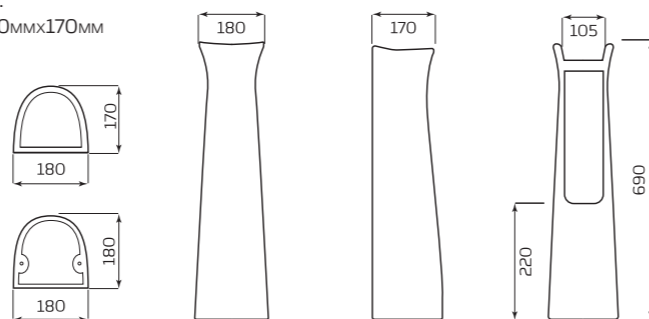

- 150ммx330ммx150мм
- ВЕС 1,8кг

ТЮЛЬПАН «ПАРУС»

ХАРАКТЕРИСТИКИ:

- УМЫВАЛЬНИК «ПАРУС»
- ПОСТАМЕНТ «АНТЕЙ»

ГАБАРИТЫ:

- 545ммx890ммx448мм
- ВЕС 21,9кг

ПОСТАМЕНТ «САЛЮТ»

ВАРИАНТЫ:

- УМЫВАЛЬНИК «ВОДОЛЕЙ»
- УМЫВАЛЬНИК «ОПТИМА»
- УМЫВАЛЬНИК «АНТЕЙ»
- УМЫВАЛЬНИК «ПАРУС»

ГАБАРИТЫ:

- 190ммx685ммx180мм
- ВЕС 10,2кг

ТЮЛЬПАН «АНТЕЙ»

ХАРАКТЕРИСТИКИ:

- УМЫВАЛЬНИК «АНТЕЙ»
- ПОСТАМЕНТ «АНТЕЙ»

ГАБАРИТЫ:

- 550ммx890ммx445мм
- ВЕС 21,1кг

ПОСТАМЕНТ «АНТЕЙ»

ВАРИАНТЫ:

- УМЫВАЛЬНИК «ВОДОЛЕЙ»
- УМЫВАЛЬНИК «ОПТИМА»
- УМЫВАЛЬНИК «АНТЕЙ»
- УМЫВАЛЬНИК «ПАРУС»

ГАБАРИТЫ:

- 180ммx690ммx170мм
- ВЕС 9,2кг

ТЮЛЬПАН «ОПТИМА»

ХАРАКТЕРИСТИКИ:

- УМЫВАЛЬНИК «ОПТИМА»
- ПОСТАМЕНТ «АНТЕЙ»
- ПОСТАМЕНТ «САЛЮТ»

ГАБАРИТЫ:

- 560ммx890ммx490мм
- ВЕС 21,9кг

100% ФАРФОР

изделия «лобненского завода стройфарфор» по своим характеристикам считаются сантехническим фарфором, так как их водопоглощение составляет 0,3%, а норма для фарфоровых изделий равна 1%.